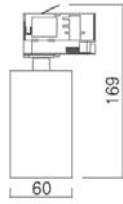

LED Track Light

- Product Name : 3LTSR007
- Wattage (W) : 7W
- LED LAMP : LUMILEDS 105
- CCT : 2700K, 3000K, 4000K, 5000K
- Output : 220 - 240V
- Lumens : 750 Lm
- Beam Angle : 15, 30, 45 Degrees
- Protection Rate : IP20

- Product Name : 3LTSR009
- Wattage (W) : 9W
- LED LAMP : LUMILEDS 109
- CCT : 2700K, 3000K, 4000K, 5000K
- Output : 220 - 240V
- Lumens : 1025Lm
- Beam Angle : 15, 30, 45 Degrees
- Protection Rate : IP20

- Product Name : 3LTSR018
- Wattage (W) : 18W
- LED LAMP : LUMILEDS 1203
- CCT : 2700K, 3000K, 4000K, 5000K
- Output : 220 - 240V
- Lumens : 2005 Lm
- Beam Angle : 15, 30, 45 Degrees
- Protection Rate : IP20

- Product Name : 3LTSR033
- Wattage (W) : 33W
- LED LAMP : LUMILEDS 1205
- CCT : 2700K, 3000K, 4000K, 5000K
- Output : 220 - 240V
- Lumens : 3625 Lm
- Beam Angle : 15, 30, 45 Degrees
- Protection Rate : IP20