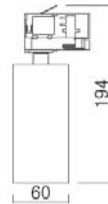

LED Track Light

- Product Name : 3LTSR007
- Wattage (W) : 7W
- LED LAMP : LUMILEDS 105
- CCT : 2700K, 3000K, 4000K, 5000K
- Output : 220 - 240V
- Lumens : 750 Lm
- Beam Angle : 15, 30, 45 Degrees
- Protection Rate : IP20

- Product Name : 3LTSR009
- Wattage (W) : 9W
- LED LAMP : LUMILEDS 109
- CCT : 2700K, 3000K, 4000K, 5000K
- Output : 220 - 240V
- Lumens : 1025Lm
- Beam Angle : 15, 30, 45 Degrees
- Protection Rate : IP20

- Product Name : 3LTSR018
- Wattage (W) : 18W
- LED LAMP : LUMILEDS 1203
- CCT : 2700K, 3000K, 4000K, 5000K
- Output : 220 - 240V
- Lumens : 2005 Lm
- Beam Angle : 15, 30, 45 Degrees
- Protection Rate : IP20