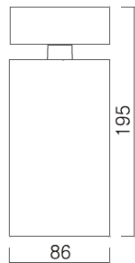

LED Surfaced Downlight

- Product Name : 1LASR7X5
- Wattage (W) : 7.5W
- LED LAMP : LUMILEDS 105
- CCT : 2700K, 3000K, 4000K, 5000K
- Output : 220 - 240V
- Lumens : 750 Lm
- Beam Angle : 10, 25, 40 Degrees
- Protection Rate : IP20

- Product Name : 1LASR011
- Wattage (W) : 11W
- LED LAMP : LUMILEDS 109
- CCT : 2700K, 3000K, 4000K, 5000K
- Output : 220 - 240V
- Lumens : 1025 Lm
- Beam Angle : 10, 25, 40 Degrees
- Protection Rate : IP20

- Product Name : 1LASR018
- Wattage (W) : 18W
- LED LAMP : LUMILEDS 1203
- CCT : 2700K, 3000K, 4000K, 5000K
- Output : 220 - 240V
- Lumens : 2005 Lm
- Beam Angle : 10, 25, 40 Degrees
- Protection Rate : IP20

- Product Name : 1LASR033
- Wattage (W) : 33W
- LED LAMP : LUMILEDS 1205
- CCT : 2700K, 3000K, 4000K, 5000K
- Output : 220 - 240V
- Lumens : 3625 Lm
- Beam Angle : 10, 25, 40 Degrees
- Protection Rate : IP20