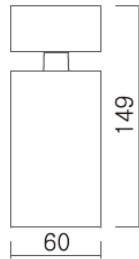

LED Surfaced Downlight

- Product Name : 1LASR7X5
- Wattage (W) : 7.5W
- LED LAMP : LUMILEDS 105
- CCT : 2700K, 3000K, 4000K, 5000K
- Output : 220 - 240V
- Lumens : 750 Lm
- Beam Angle : 10, 25, 40 Degrees
- Protection Rate : IP20

- Product Name : 1LASR011
- Wattage (W) : 11W
- LED LAMP : LUMILEDS 109
- CCT : 2700K, 3000K, 4000K, 5000K
- Output : 220 - 240V
- Lumens : 1025 Lm
- Beam Angle : 10, 25, 40 Degrees
- Protection Rate : IP20

- Product Name : 1LASR018
- Wattage (W) : 18W
- LED LAMP : LUMILEDS 1203
- CCT : 2700K, 3000K, 4000K, 5000K
- Output : 220 - 240V
- Lumens : 2005 Lm
- Beam Angle : 10, 25, 40 Degrees
- Protection Rate : IP20

- Product Name : 1LASR033
- Wattage (W) : 33W
- LED LAMP : LUMILEDS 1205
- CCT : 2700K, 3000K, 4000K, 5000K
- Output : 220 - 240V
- Lumens : 3625 Lm
- Beam Angle : 10, 25, 40 Degrees
- Protection Rate : IP20