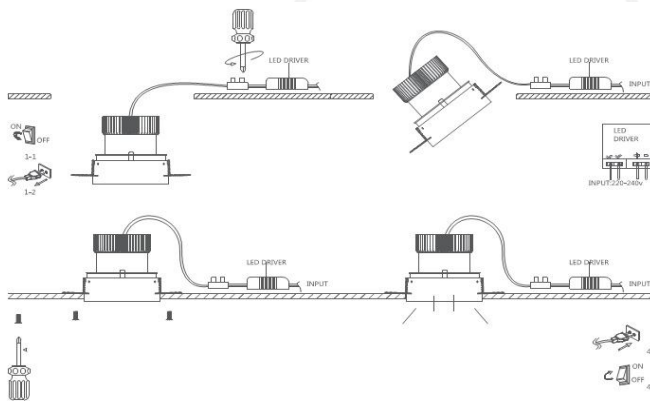

LED Downlight Adjusted Recessed Square Trimless

1LARSxxxTR

1LARS3X2TR 1LARS7X4TR 1LARS013TR 1LARS026TR 1LARS033TR 1LARS052TR

Specification

Description	1LARS3X2TR	1LARS7X4TR	1LARS013TR	1LARS026TR	1LARS033TR	1LARS052TR
Dimension	 60x60mm(Cut out) ø87mm x 75mm	 60x60mm(Cut out) ø87mm x 75mm	 94x94mm(Cut out) ø145.5mm x 76mm	 143x143mm(Cut out) ø191mm x 114mm	 154x154mm(Cut out) ø202mm x 155mm	 154x154mm(Cut out) ø202mm x 165mm
Power Consumption	3.2W	7.4W	13W	26W	33W	52W
Beam Angle	24°, 36°	24°, 36°	15°, 28°, 40°	15°, 28°, 40°, 50°	15°, 30°, 55°	15°, 30°, 55°
Lumen(lm)	360 lm	630lm	1200lm	2360lm	3266lm	4417lm
OUTPUT	350 mA	700mA	350mA	700mA	1000mA	1400mA
CCT(K)	3000K, 4000K, 5000K					
LUX LEVEL @3m	99 lux(24°), 79 lux(36°)	166 lux(24°), 131 lux(36°)	454 lux(15°), 262 lux(28°), 208 lux(40°)	874 lux(15°), 670 lux(24°), 410 lux(40°), 302 lux(50°)	1659 lux(15°), 823 lux(30°), 348 lux(55°)	2256 lux(15°), 1092 lux(30°), 440 lux(55°)