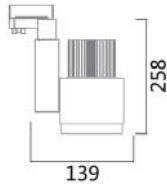

LED Track Light

- Product Name : 2LTSR007
- Wattage (W) : 7W
- LED LAMP : LUMILEDS 105
- CCT : 2700K, 3000K, 4000K, 5000K
- Output : 220 - 240V
- Lumens : 750 Lm
- Beam Angle : 15, 30, 45 Degrees
- Protection Rate : IP20

- Product Name : 2LTSR011
- Wattage (W) : 11W
- LED LAMP : LUMILEDS 109
- CCT : 2700K, 3000K, 4000K, 5000K
- Output : 220 - 240V
- Lumens : 1090Lm
- Beam Angle : 15, 30, 45 Degrees
- Protection Rate : IP20

- Product Name : 2LTSR026
- Wattage (W) : 26W
- LED LAMP : CREE CXA - 2520
- CCT : 2700K, 3000K, 4000K, 5000K
- Output : 220 - 240V
- Lumens : 2715 Lm
- Beam Angle : 15, 30, 45 Degrees
- Protection Rate : IP20

- Product Name : 2LTSR039
- Wattage (W) : 39W
- LED LAMP : LUMILEDS 1205
- CCT : 2700K, 3000K, 4000K, 5000K
- Output : 220 - 240V
- Lumens : 4030 Lm
- Beam Angle : 15, 30, 45 Degrees
- Protection Rate : IP20