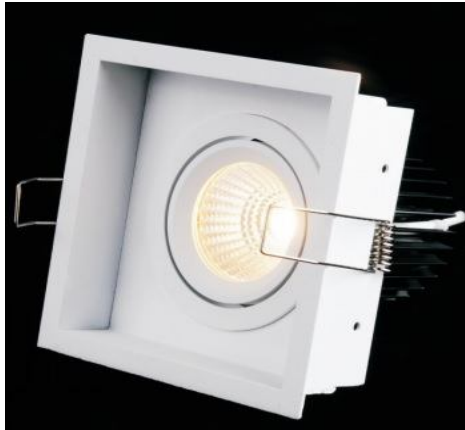

## LED Downlight Adjusted Recessed Square

### 1LARSxxx

**1LARS3X2**

**1LARS7X4**

**1LARS013**

**1LARS026**

**1LARS033**

**1LARS052**

## Specification

Description	1LARS3X2	1LARS7X4	1LARS013	1LARS026	1LARS033	1LARS052
Dimension	 60x60mm(Cut out) ø65mm x 41mm	 76x76mm(Cut out) ø65mm x 76mm	 96x96mm(Cut out) ø108mm x 99mm	 143x143mm(Cut out) ø157mm x 115mm	 154x154mm(Cut out) ø164mm x 156mm	 154x154mm(Cut out) ø164mm x 166mm
Power Consumption	3.2W	7.4W	13W	26W	33W	52W
Beam Angle	24°, 36°	24°, 36°	15°, 28°, 40°	15°, 28°, 40°, 50°	15°, 30°, 55°	15°, 30°, 55°
Lumen(lm)	360 lm	630lm	1200lm	2360lm	3266lm	4417lm
OUTPUT	350 mA	700mA	350mA	700mA	1000mA	1400mA
CCT(K)	3000K, 4000K, 5000K					
LUX LEVEL @3m	99 lux(24°), 79 lux(36°)	166 lux(24°), 131 lux(36°)	454 lux(15°), 262 lux(28°), 208 lux(40°)	874 lux(15°), 670 lux(24°), 410 lux(40°), 302 lux(50°)	1659 lux(15°), 823 lux(30°), 348 lux(55°)	2256 lux(15°), 1092 lux(30°), 440 lux(55°)