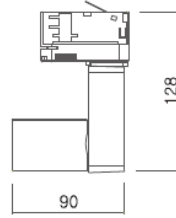

# LED Track Light

- Product Name : 4LTSR00
- Wattage (W) : 7.5W
- LED LAMP : LUMILEDS 105
- CCT : 2700K, 3000K, 4000K, 5000K
- Output : 220 - 240V
- Lumens : 750 Lm
- Beam Angle : 15, 30, 45 Degrees
- Protection Rate : IP20

- Product Name : 4LTSR011
- Wattage (W) : 11W
- LED LAMP : LUMILEDS 109
- CCT : 2700K, 3000K, 4000K, 5000K
- Output : 220 - 240V
- Lumens : 1085Lm
- Beam Angle : 15, 30, 45 Degrees
- Protection Rate : IP20

**4LTSR011**

- Product Name : 4LTSR018
- Wattage (W) : 18W
- LED LAMP : LUMILEDS 1203
- CCT : 2700K, 3000K, 4000K, 5000K
- Output : 220 - 240V
- Lumens : 2005 Lm
- Beam Angle : 15, 30, 45 Degrees
- Protection Rate : IP20

**4LTSR18X2**

- Product Name : 4LTSR033
- Wattage (W) : 33W
- LED LAMP : LUMILEDS 1205
- CCT : 2700K, 3000K, 4000K, 5000K
- Output : 220 - 240V
- Lumens : 3625 Lm
- Beam Angle : 15, 30, 45 Degrees
- Protection Rate : IP20