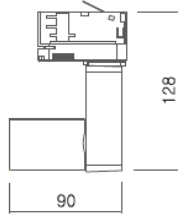

# LED Track Light

- Product Name : 4LTSR00
- Wattage (W) : 7.5W
- LED LAMP : LUMILEDS 105
- CCT : 2700K, 3000K, 4000K, 5000K
- Output : 220 - 240V
- Lumens : 750 Lm
- Beam Angle : 15, 30, 45 Degrees
- Protection Rate : IP20

- Product Name : 4LTSR011
- Wattage (W) : 11W
- LED LAMP : LUMILEDS 109
- CCT : 2700K, 3000K, 4000K, 5000K
- Output : 220 - 240V
- Lumens : 1085Lm
- Beam Angle : 15, 30, 45 Degrees
- Protection Rate : IP20

**4LTSR011**

- Product Name : 4LTSR018
- Wattage (W) : 18W
- LED LAMP : LUMILEDS 1203
- CCT : 2700K, 3000K, 4000K, 5000K
- Output : 220 - 240V
- Lumens : 2005 Lm
- Beam Angle : 15, 30, 45 Degrees
- Protection Rate : IP20

**4LTSR18X2**

- Product Name : 4LTSR033
- Wattage (W) : 33W
- LED LAMP : LUMILEDS 1205
- CCT : 2700K, 3000K, 4000K, 5000K
- Output : 220 - 240V
- Lumens : 3625 Lm
- Beam Angle : 15, 30, 45 Degrees
- Protection Rate : IP20