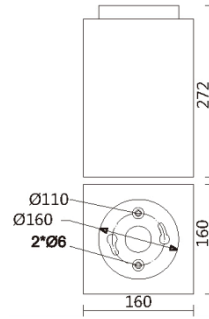

# LED Downlight IP

1LDSR004

1LDSR011

1LDSR024

Product Name	Wattage (W)	LED Lamp	CCT	Beam angle	Output	Protection Rate
1LDSR004	4	3x1W POWER LED	3000K, 4000K, 6000K	25,45,60	220-240V	IP65
1LDSR011	11	9x1W POWER LED	3000K, 4000K, 6000K	8,15,25,60	220-240V	IP65
1LDSR024	24	18x1W POWER LED	3000K, 4000K, 6000K	8,15,25,60	220-240V	IP65

1LDSS004

1LDSS011

1LDSS024

Product Name	Wattage (W)	LED Lamp	CCT	Beam angle	Output	Protection Rate
1LDSS004	4	3x1W POWER LED	3000K, 4000K, 6000K	25,45,60	220-240V	IP65
1LDSS011	11	9x1W POWER LED	3000K, 4000K, 6000K	8,15,25,60	220-240V	IP65
1LDSS024	24	18x1W POWER LED	3000K, 4000K, 6000K	8,15,25,60	220-240V	IP65