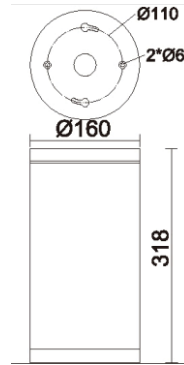

# LED Downlight IP

1LDSR004

1LDSR011

1LDSR024

Product Name	Wattage (W)	LED Lamp	CCT	Beam angle	Output	Protection Rate
1LDSR004	4	3x1W POWER LED	3000K, 4000K, 6000K	25,45,60	220-240V	IP65
1LDSR011	11	9x1W POWER LED	3000K, 4000K, 6000K	8,15,25,60	220-240V	IP65
1LDSR024	24	18x1W POWER LED	3000K, 4000K, 6000K	8,15,25,60	220-240V	IP65

1LDSS004

1LDSS011

1LDSS024

Product Name	Wattage (W)	LED Lamp	CCT	Beam angle	Output	Protection Rate
1LDSS004	4	3x1W POWER LED	3000K, 4000K, 6000K	25,45,60	220-240V	IP65
1LDSS011	11	9x1W POWER LED	3000K, 4000K, 6000K	8,15,25,60	220-240V	IP65
1LDSS024	24	18x1W POWER LED	3000K, 4000K, 6000K	8,15,25,60	220-240V	IP65