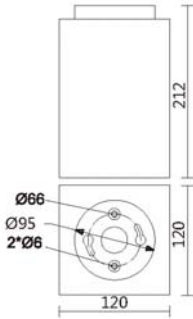

# LED Downlight IP

1LDSR004

1LDSR011

1LDSR024

Product Name	Wattage (W)	LED Lamp	CCT	Beam angle	Output	Protection Rate
1LDSR004	4	3x1W POWER LED	3000K, 4000K, 6000K	25,45,60	220-240V	IP65
1LDSR011	11	9x1W POWER LED	3000K, 4000K, 6000K	8,15,25,60	220-240V	IP65
1LDSR024	24	18x1W POWER LED	3000K, 4000K, 6000K	8,15,25,60	220-240V	IP65

1LDSS004

1LDSS011

1LDSS024

Product Name	Wattage (W)	LED Lamp	CCT	Beam angle	Output	Protection Rate
1LDSS004	4	3x1W POWER LED	3000K, 4000K, 6000K	25,45,60	220-240V	IP65
1LDSS011	11	9x1W POWER LED	3000K, 4000K, 6000K	8,15,25,60	220-240V	IP65
1LDSS024	24	18x1W POWER LED	3000K, 4000K, 6000K	8,15,25,60	220-240V	IP65