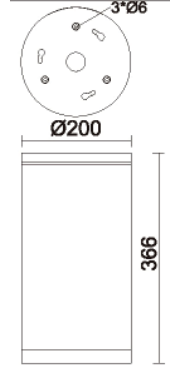

# LED Downlight IP

1LDSR004

1LDSR011

1LDSR024

Product Name	Wattage (W)	LED Lamp	CCT	Beam angle	Output	Protection Rate
1LDSR004	4	3x1W POWER LED	3000K, 4000K, 6000K	25,45,60	220-240V	IP65
1LDSR011	11	9x1W POWER LED	3000K, 4000K, 6000K	8,15,25,60	220-240V	IP65
1LDSR024	24	18x1W POWER LED	3000K, 4000K, 6000K	8,15,25,60	220-240V	IP65

1LDSS004

1LDSS011

1LDSS024

Product Name	Wattage (W)	LED Lamp	CCT	Beam angle	Output	Protection Rate
1LDSS004	4	3x1W POWER LED	3000K, 4000K, 6000K	25,45,60	220-240V	IP65
1LDSS011	11	9x1W POWER LED	3000K, 4000K, 6000K	8,15,25,60	220-240V	IP65
1LDSS024	24	18x1W POWER LED	3000K, 4000K, 6000K	8,15,25,60	220-240V	IP65