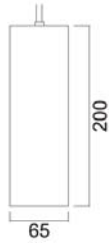

LED Pendant Light

- Product Name : 3LPSR007
- Wattage (W) : 7W
- LED LAMP : CREE CXA - 1507
- CCT : 2700K, 3000K, 4000K, 5000K
- Output : 220 - 240V
- Lumens : 780 Lm
- Beam Angle : 10, 25, 40 Degrees
- Protection Rate : IP20

- Product Name : 3LPSR013
- Wattage (W) : 13W
- LED LAMP : CREE CXA - 1512
- CCT : 2700K, 3000K, 4000K, 5000K
- Output : 220 - 240V
- Lumens : 1325 Lm
- Beam Angle : 10, 25, 40 Degrees
- Protection Rate : IP20

- Product Name : 2LPSS007
- Wattage (W) : 7W
- LED LAMP : CREE CXA - 1507
- CCT : 2700K, 3000K, 4000K, 5000K
- Output : 220 - 240V
- Lumens : 780 Lm
- Beam Angle : 10, 25, 40 Degrees
- Protection Rate : IP20

- Product Name : 2LPSR013
- Wattage (W) : 13W
- LED LAMP : CREE CXA - 1512
- CCT : 2700K, 3000K, 4000K, 5000K
- Output : 220 - 240V
- Lumens : 1325 Lm
- Beam Angle : 10, 25, 40 Degrees
- Protection Rate : IP20