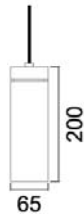

LED Pendant Light

- Product Name : 3LPSR007
- Wattage (W) : 7W
- LED LAMP : CREE CXA - 1507
- CCT : 2700K, 3000K, 4000K, 5000K
- Output : 220 - 240V
- Lumens : 780 Lm
- Beam Angle : 10, 25, 40 Degrees
- Protection Rate : IP20

- Product Name : 3LPSR013
- Wattage (W) : 13W
- LED LAMP : CREE CXA - 1512
- CCT : 2700K, 3000K, 4000K, 5000K
- Output : 220 - 240V
- Lumens : 1325 Lm
- Beam Angle : 10, 25, 40 Degrees
- Protection Rate : IP20

- Product Name : 2LPSS007
- Wattage (W) : 7W
- LED LAMP : CREE CXA - 1507
- CCT : 2700K, 3000K, 4000K, 5000K
- Output : 220 - 240V
- Lumens : 780 Lm
- Beam Angle : 10, 25, 40 Degrees
- Protection Rate : IP20

- Product Name : 2LPSR013
- Wattage (W) : 13W
- LED LAMP : CREE CXA - 1512
- CCT : 2700K, 3000K, 4000K, 5000K
- Output : 220 - 240V
- Lumens : 1325 Lm
- Beam Angle : 10, 25, 40 Degrees
- Protection Rate : IP20