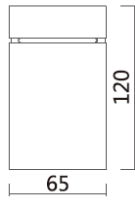

LED Surfaced Downlight

1LDSS007

- Product Name : 1LDSS007
- Wattage (W) : 7W
- LED LAMP : CREE CXA - 1507
- CCT : 2700K, 3000K, 4000K, 5000K
- Output : 220 - 240V
- Lumens : 775 Lm
- Beam Angle : 10, 25, 40 Degrees
- Protection Rate : IP20

- Product Name : 1LDSS013
- Wattage (W) : 13W
- LED LAMP : CREE CXA - 1507
- CCT : 2700K, 3000K, 4000K, 5000K
- Output : 220 - 240V
- Lumens : 1325 Lm
- Beam Angle : 10, 25, 40 Degrees
- Protection Rate : IP20

1LDSS013

1LASS007

- Product Name : 1LASS007
- Wattage (W) : 7W
- LED LAMP : CREE CXA - 1507
- CCT : 2700K, 3000K, 4000K, 5000K
- Output : 220 - 240V
- Lumens : 775 Lm
- Beam Angle : 10, 25, 40 Degrees
- Protection Rate : IP20